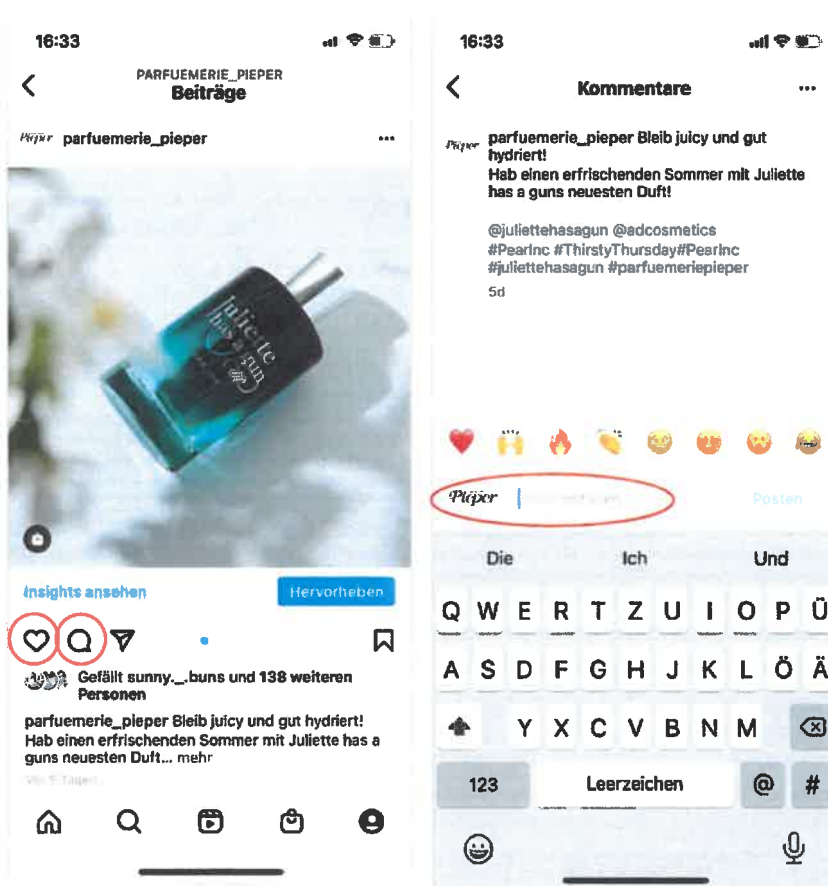

Social Media: IG Beiträge liken und kommentieren & mit IG-Stories interagieren

Für den Community-Aufbau unseres Instagram Accounts ist es wichtig, dass unsere Beiträge viele Kommentare und Likes erhalten und User mit unseren Stories interagieren.

Postings:

- Instagram hebt automatisch Beiträge mit hohen Interaktionen vor
- Je mehr User unsere Beiträge liken und kommentieren, desto mehr Usern werden diese im Feed ganz oben angezeigt. Dadurch können wir eine größere Reichweite erzielen.
- Sobald einer oder mehrere Kommentare geschrieben wurden, sinkt die Hemmschwelle für unsere Abonnenten, auch ein Kommentar zu schreiben

→ Mit einem Klick auf das Herz oder einem Doppelklick auf das Bild werden Beiträge geliked (dies sollte bei jedem unserer Beiträge gemacht werden)

→ Mit Klick auf die Sprechblase werden Kommentare verfasst

→ Es erscheint ein Kommentarfeld, in dem ein Kommentar verfasst werden kann

→ Wenn im Beitrag eine Frage an die User gestellt wird, kann diese gerne beantwortet werden. Wer dies nicht möchte, kann einfach mit einem Emoji kommentieren (über das Kommentarfeld werden gängige vorgeschlagen)