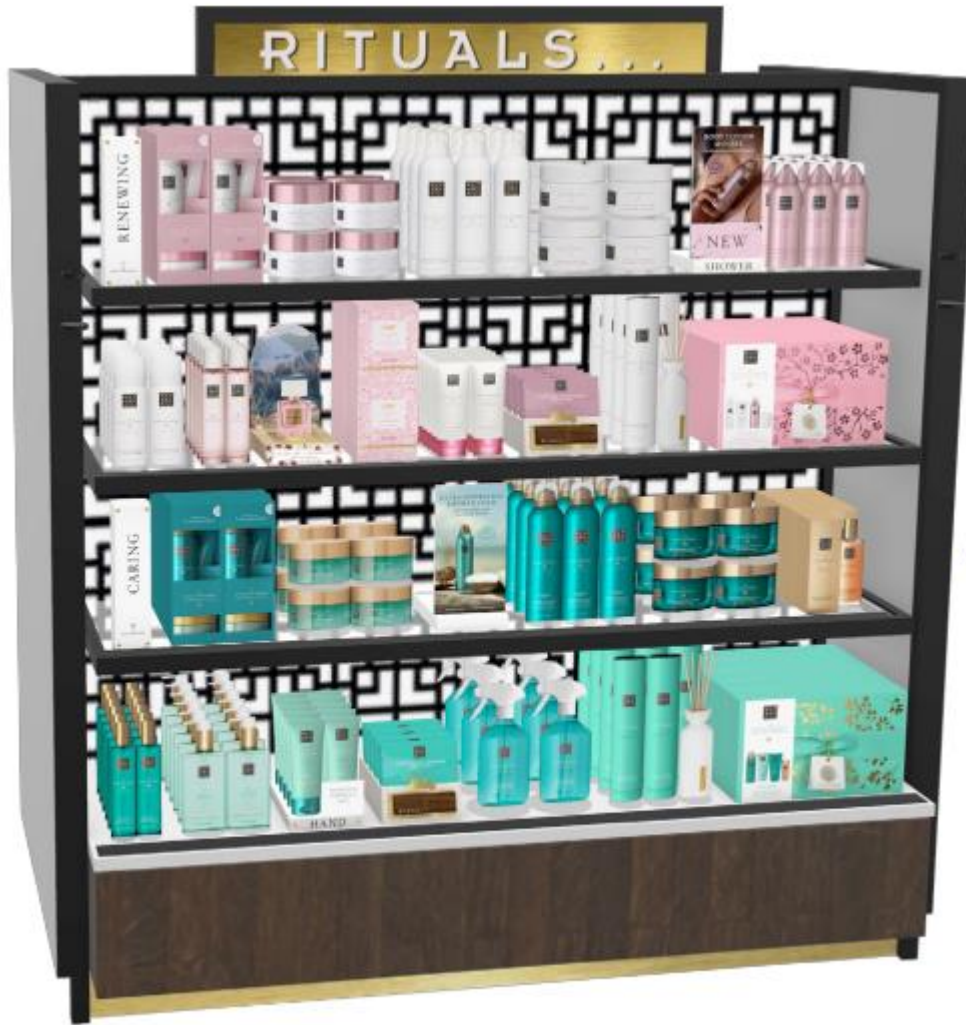

Shelf n°01

Item	Code	Qt	Item	Code	Qt	Item	Code	Qt
STYLING ITEMS / 2D			ARTICLES / SAKURA			ARTICLES / SAKURA		
Benefit cube Sakura - RENEWING	1106930	1	The Ritual of Sakura Body Cream (TESTER)	A243925	1	The Ritual of Sakura Body Lotion Mousse (TESTER)	A7008386	1
ARTICLES / TRAVEL			STYLING ITEMS / 2D			VISUALS / 03. WHS / TRAVEL		
Total Set Sakura 2024	Q58671592	6	Highlighter stick - shimmer	-	1	MAR24_Sakura_Body_Mousse_Underlay_80x80	INT_WH50750	1
ARTICLES / SAKURA			VISUALS / 03. WHS / TRAVEL					
The Ritual of Sakura Body Scrub 250g	A7008939	8	MAR24_Sakura_NEW_Card_105x50	INT_WH50747	1			
The Ritual of Sakura Foaming Shower Gel	A239203	12	MAR24_Sakura_Body_Mousse_Highlighter_105x188	INT_WH50746	1			
The Ritual of Sakura Body Cream	A243925	7	ARTICLES / SAKURA					
			The Ritual of Sakura Body Lotion Mousse	A7008386	11			

Shelf n°02

Item	Code	Qt	Item	Code	Qt	Item	Code	Qt
ARTICLES / SAKURA			ARTICLES / SAKURA			ARTICLES / SAKURA		
The Ritual of Sakura Anti-Perfume Spray	A235704	7	OCT22 EDP WHS-TR magnet ingredients Fleur de Himalaya 100x20	INT_WH50567	1	The Ritual of Sakura Mini Fragrance Sticks	A7008999	7
The Ritual of Sakura Anti-Perfume Spray (TESTER)	A235704	1	OCT22 EDP WHS-TR Highlighter Fleur de Himalaya 100x160	INT_WH50559	1	The Ritual of Sakura Mini Fragrance Sticks (TESTER)	A7008999	1
The Ritual of Sakura Hair & Body Mist	A243946	9	ARTICLES / EDP			The Ritual of Sakura - Small Gift Set 2024	Q58671841	5
The Ritual of Sakura Hair & Body Mist (TESTER)	A243946	1	Fleurs de Himalaya 50ml	A57585	4	FURNITURE / WHOLESALE/TRAVEL		
STYLING ITEMS / 3D			ARTICLES / SAKURA			Background Chinese pattern Gordola	-	1
The Ritual of Sakura Hand Balm	1117100	1	The Ritual of Sakura Hand Balm	A332152	9			
EDP Parfum	1117100	1	The Ritual of Sakura Hand Balm (TESTER)	A332152	1			
ARTICLES / EDP			STYLING ITEMS / 3D					
Fleurs de Himalaya 50ml (TESTER)	A57585	1	Car display 2021 WHS	1112461	1			
STYLING ITEMS / 3D			ARTICLES / SAKURA					
EDP Parfum	1117100	1	The Ritual of Sakura Car Air Freshener	A249678	4			
			The Ritual of Sakura Car Air Freshener (TESTER)	A249678	1			

Shelf n°03

Item	Code	Qt	Item	Code	Qt	Item	Code	Qt
STYLING ITEMS / 2D			STYLING ITEMS / 2D			ARTICLES / KARMA		
Benefit cube Karma - CARING	1106919	1	Highlighter stick - shimmer	-	1	The Ritual of Karma 48h Hydrating Body Cream (TESTER)	A1204415	1
ARTICLES / TRAVEL			VISUALS / 03. WHS / TRAVEL			The Ritual of Karma Shimmering Body Oil	A1204426	7
Total Set Karma 2024	Q58671549	6	MAR24_Karma_Shower_Foam_Highlighter_105x188	INT_WH50752	1	The Ritual of Karma Shimmering Body Oil (TESTER)	A1204426	1
ARTICLES / KARMA			ARTICLES / KARMA					
The Ritual of Karma Softening Body Scrub	A7009283	8	The Ritual of Karma Foaming Shower Gel	A243944	12			
			The Ritual of Karma 48h Hydrating Body Cream	A1204415	7			

Shelf n°04