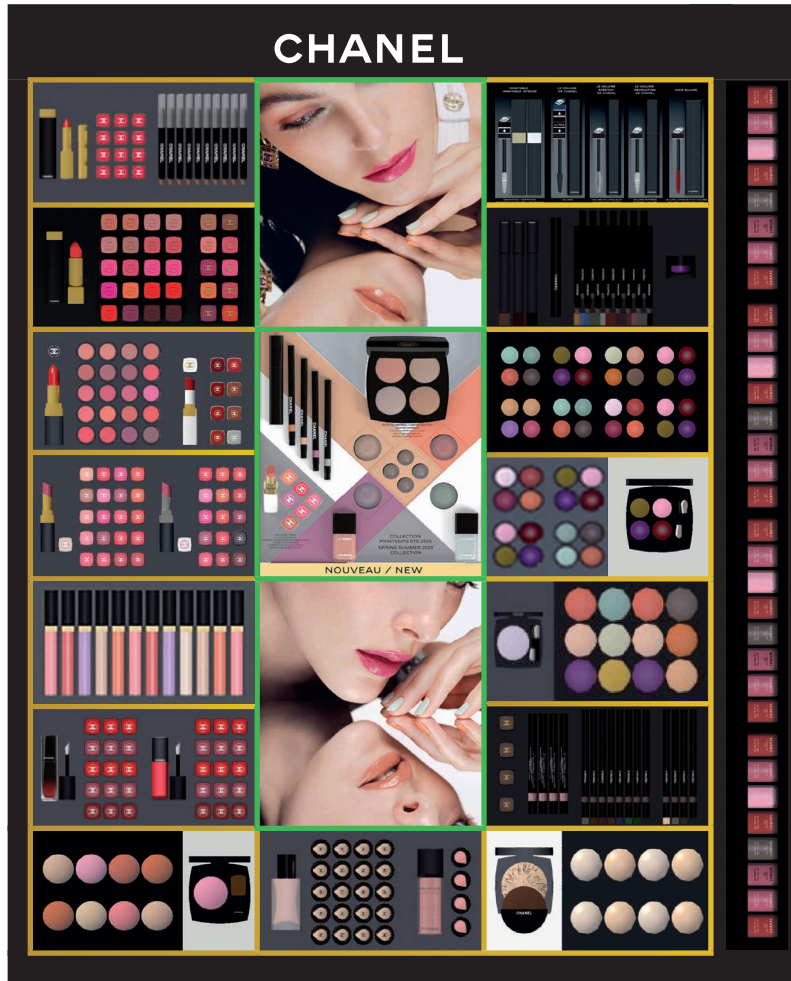

MODEL 3

GRÜN = NEU

Schublade