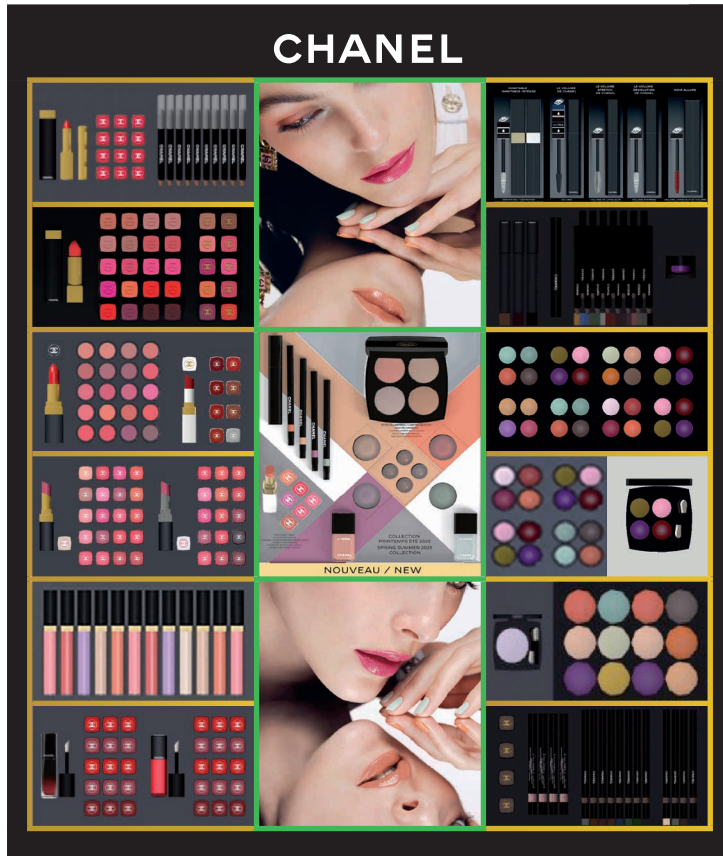

MODEL 2

GRÜN = NEU

MODEL 3

GRÜN = NEU

Schublade

MODEL 4

GRÜN = NEU

Bitte die losen Einzeltester in den Pockets verstauen.

Schublade

MODEL 5

GRÜN = NEU

Bitte die losen Einzeltester in den Pockets verstauen.

Schublade

MED MODULE ZUM NACHBESTELLEN

Bei Nachbestellungen und Fragen wenden Sie sich bitte an Ihren CHANEL Außendienst!

In eine Trayhälfte passt entweder ein grünes Modul, oder orange mit lila oder pink mit gelb