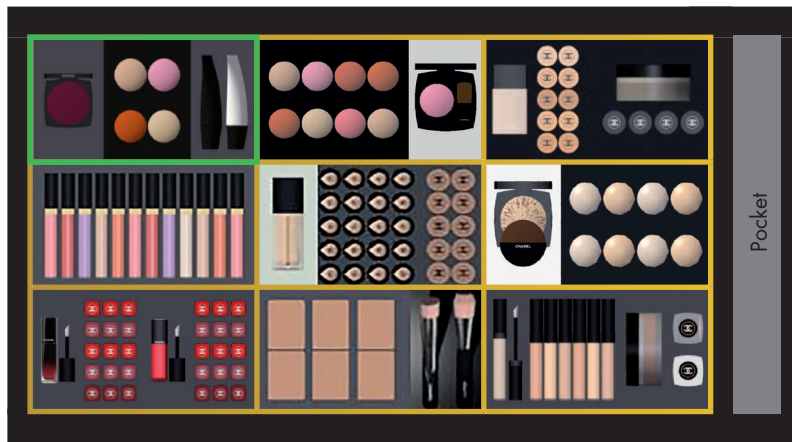

MODEL 2

GRÜN = NEU