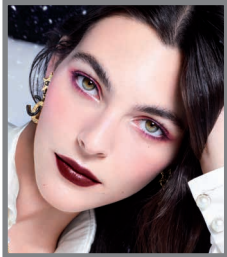

MED KAMPAGNEN UPDATE

Setzen Sie das Update-Kit „FRÜHJAHR-SOMMER-KOLLEKTION 2025“ bitte nach dieser Anleitung in die Systeme ein. Bei Fragen oder Nachbestellungen wenden Sie sich bitte an Ihren zuständigen CHANEL Außendienst.

Ihr CHANEL Merchandising Team

ENTNEHMEN

REF. 0506442 MIT LOGO
REF. 0506443 OHNE LOGO