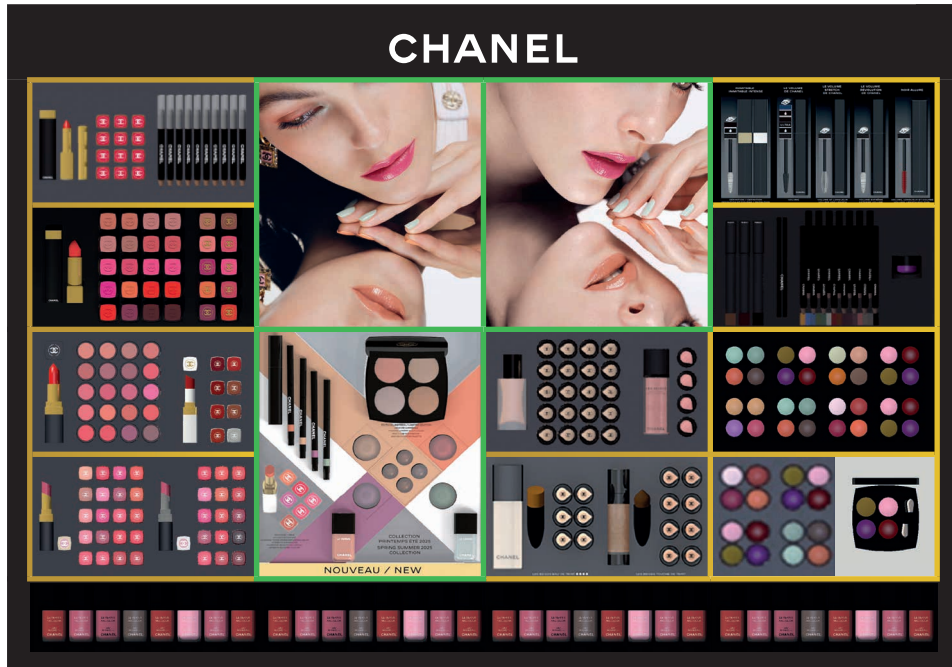

MODEL 2

GRÜN = NEU

MODEL 3

GRÜN = NEU

Schublade

MODEL 4

GRÜN = NEU

Bitte die losen Einzeltester in den Pockets verstauen.

Schublade

MODEL 5

GRÜN = NEU

Bitte die losen Einzeltester in den Pockets verstauen.

Schublade

MED MODULE ZUM NACHBESTELLEN

Bei Nachbestellungen und Fragen wenden Sie sich bitte an Ihren CHANEL Außendienst!

In eine Trayhälfte passt entweder ein grünes Modul, oder orange mit lila oder pink mit gelb