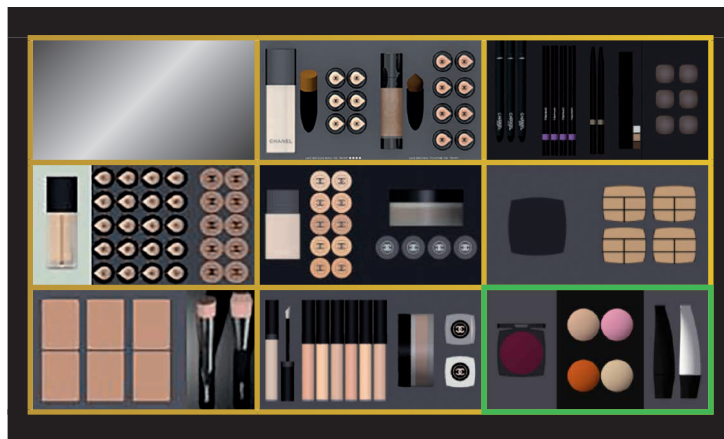

MODEL 3

GRÜN = NEU

Schublade