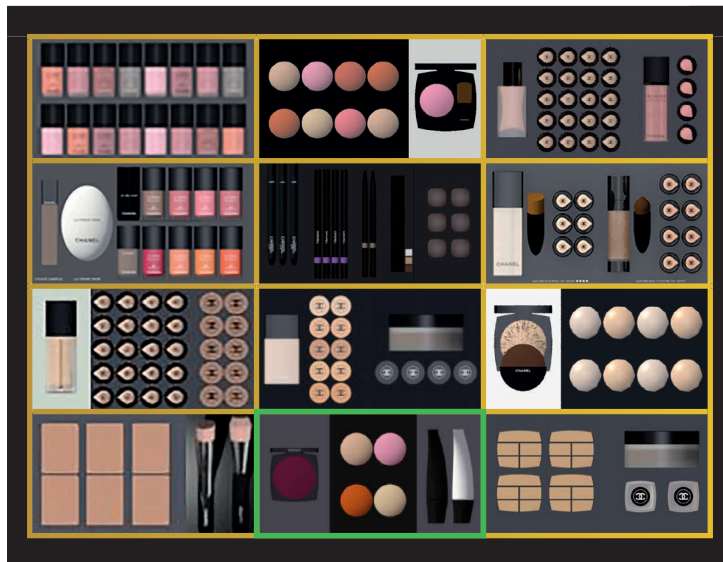

NOVELTY PLATES

ABGELAUFEN: Diese abgelaufenen Module bitte entnehmen und nicht mehr verwenden.

NEUHEIT: Diese neuen Module bitte an den mit grünem Quadrat markierten Stellen einsetzen.

MODEL 1

GRÜN = NEU

Schublade

MODEL 2

GRÜN = NEU

MODEL 3

GRÜN = NEU

Schublade

MODEL 4

GRÜN = NEU

Bitte die losen Einzeltester in den Pockets verstauen.

Schublade

MODEL 5

GRÜN = NEU

Bitte die losen Einzeltester in den Pockets verstauen.

Schublade

MED MODULE ZUM NACHBESTELLEN

Bei Nachbestellungen und Fragen wenden Sie sich bitte an Ihren CHANEL Außendienst!

In eine Trayhälfte passt entweder ein grünes Modul, oder orange mit lila oder pink mit gelb