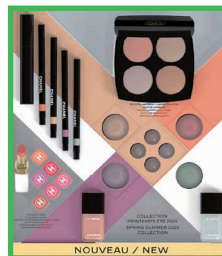

REF. 0503161
BASE MATIFIANTE /
CC CREAM /
POUDRE LUMIÈRE

EINSETZEN

REF. 0506533 MIT LOGO
REF. 0506534 OHNE LOGO

REF. 0506556 VISUAL

REF. 0506529
NEUHEITEN MODUL
SPRING-SUMMER 2025

REF. 0503121
JOUES CONTRASTE INTENSE /
CC CREAM /
BASE MATIFIANTE

NOVELTY PLATES

ABGELAUFEN: Diese abgelaufenen Module bitte entnehmen und nicht mehr verwenden.

NEUHEIT: Diese neuen Module bitte an den mit grünem Quadrat markierten Stellen einsetzen.

MODEL 1

GRÜN = NEU

Schublade

Schublade

MODEL 5

GRÜN = NEU

Bitte die losen Einzeltester in den Pockets verstauen.

Schublade

MED MODULE ZUM NACHBESTELLEN

Bei Nachbestellungen und Fragen wenden Sie sich bitte an Ihren CHANEL Außendienst!

In eine Trayhälfte passt entweder ein grünes Modul, oder orange mit lila oder pink mit gelb