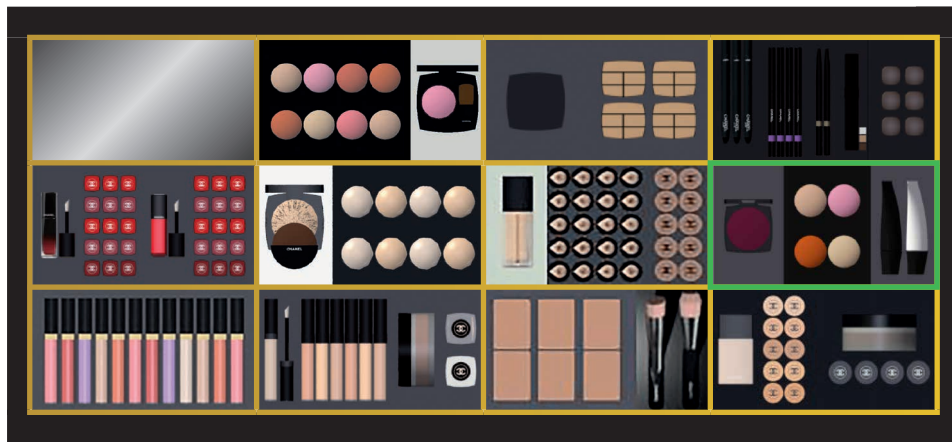

NOVELTY PLATES

ABGELAUFEN: Diese abgelaufenen Module bitte entnehmen und nicht mehr verwenden.

NEUHEIT: Diese neuen Module bitte an den mit grünem Quadrat markierten Stellen einsetzen.

MODEL 1

GRÜN = NEU

Schublade

Schublade

MODEL 5

GRÜN = NEU

Bitte die losen Einzeltester in den Pockets verstauen.

Schublade

MED MODULE ZUM NACHBESTELLEN

Bei Nachbestellungen und Fragen wenden Sie sich bitte an Ihren CHANEL Außendienst!

In eine Trayhälfte passt entweder ein grünes Modul, oder orange mit lila oder pink mit gelb