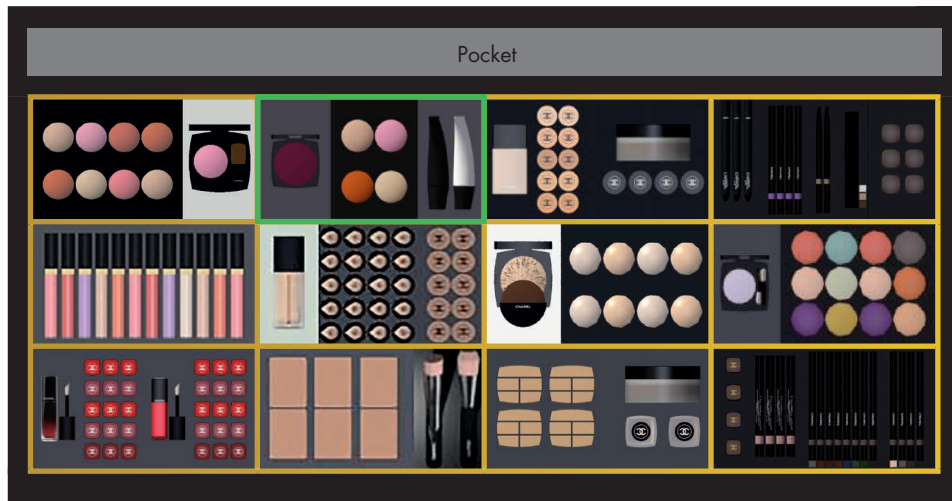

MODEL 2

GRÜN = NEU

MODEL 3

GRÜN = NEU

Schublade

MODEL 4

GRÜN = NEU

Bitte die losen Einzeltester in den Pockets verstauen.

Schublade

MODEL 5

GRÜN = NEU

Bitte die losen Einzeltester in den Pockets verstauen.

Schublade

MED MODULE ZUM NACHBESTELLEN

Bei Nachbestellungen und Fragen wenden Sie sich bitte an Ihren CHANEL Außendienst!

In eine Trayhälfte passt entweder ein grünes Modul, oder orange mit lila oder pink mit gelb