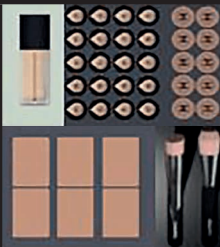

OPEN SELL GONDEL

GRÜN = NEU

CHANEL

CHANEL