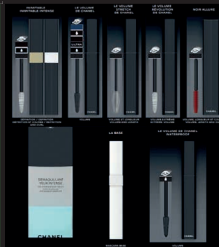

BEREICH AUGE

BEREICH TEINT

GOLD TRAY

Die GOLD TRAYS bitte niemals entsorgen.

Schublade

Schublade

Schublade

OPEN SELL GONDEL

GRÜN = NEU

CHANEL

CHANEL

CHANEL

CHANEL

CHANEL

CHANEL

CHANEL