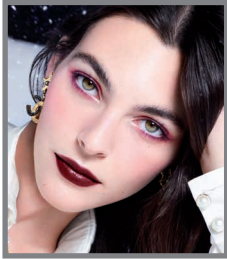

MED KAMPAGNEN UPDATE

Setzen Sie das Update-Kit „FRÜHJAHR-SOMMER-KOLLEKTION 2025“ bitte nach dieser Anleitung in die Systeme ein. Bei Fragen oder Nachbestellungen wenden Sie sich bitte an Ihren zuständigen CHANEL Außendienst.

Ihr CHANEL Merchandising Team

ENTNEHMEN

REF. 0506439 DURATRANS
REF. 0506440 VISUAL