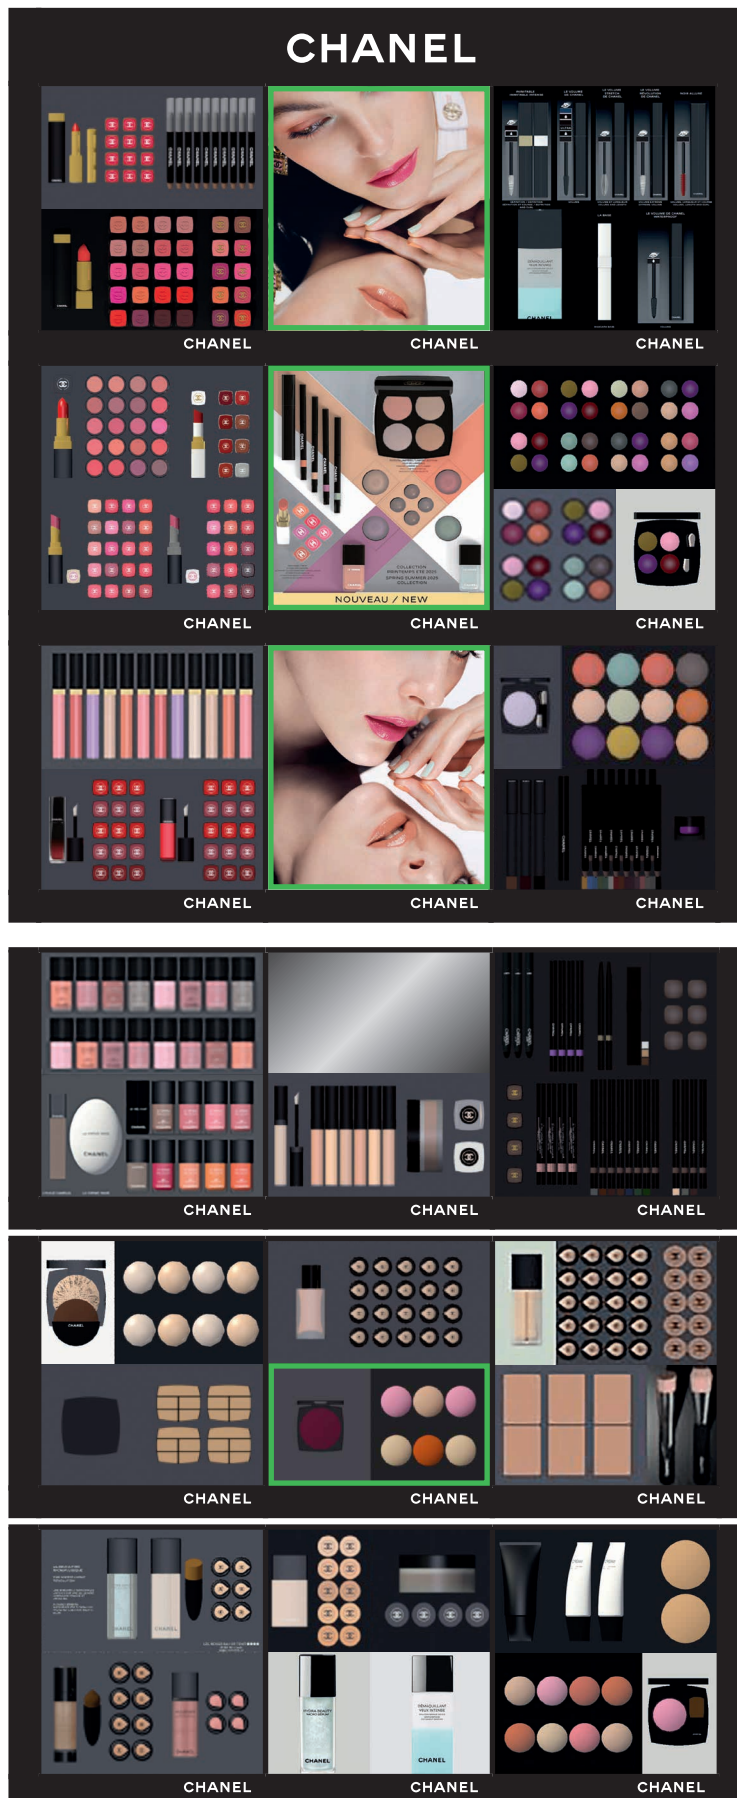

MINI STAND / MODEL 1

GRÜN = NEU

ANLEITUNG

1. Orientierung:

Welchen Einbau-Typ hat Ihre Parfümerie?

- Mini Stand
- Gondel
- Standard Rückwand

2. Anordnung:

Module entsprechend der Vorgabe sortieren. Bei Abweichungen können Sie die Module nach den Bereichen TEINT, LIPPEN und AUGEN sortieren.

BEREICH LIPPE

BEREICH AUGE

BEREICH TEINT

GOLD TRAY

Die GOLD TRAYS bitte niemals entsorgen.

Schublade

Schublade

Schublade