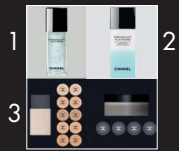

CHANEL

CHANEL

CHANEL

CHANEL

OPEN SELL MODEL 2

GRÜN = NEU

Schublade

Schublade

MED MODULE ZUM NACHBESTELLEN

TEINT

- 1) 085935 PLATE FÜR HYDRA BEAUTY MICRO SÉRUM
- 2) 085697 PLATE FÜR DÉMAQUILLANTES YEUX INTENSE
- 3) 0503068 VITALUMIÈRE AQUA/POUDRE UNIVERSELLE LIBRE

- 1) 0503145 LES BEIGES POUDRE/ FAKTISE
- 2) 0503161 BASE MATIFIANTE/ CC CREAM/ POUDRE LUMIÈRE

- 1) 503119 JOUES CONTRASTE INTENSE
- 2) 0503181 LES BEIGES HEALTHY GLOW FOUNDATION + FAKTISE

- 1) 054409 COMPACT ULTRA LE TEINT
- 2) 085178 MODUL ULT PINCEAUX
- 3) 085818 PERMANENT MODUL ULTRA LE TEINT FLUIDE /ULTRA LE TEINT VELVET