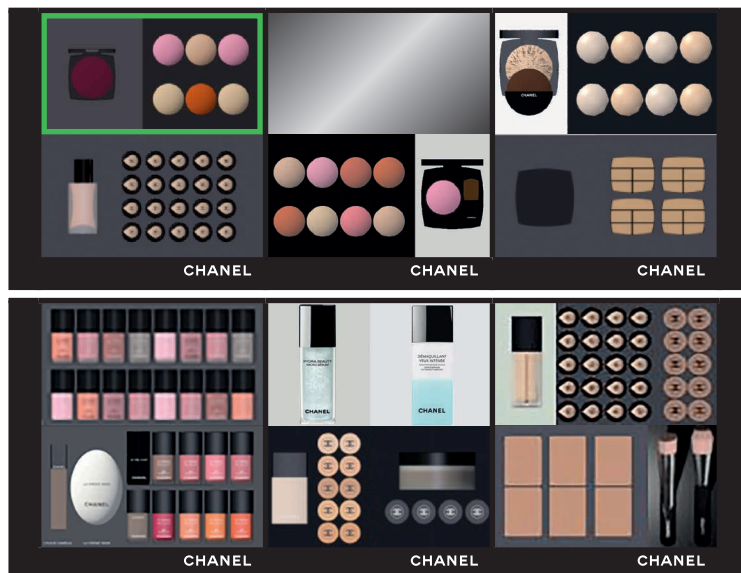

OPEN SELL MODEL 2

GRÜN = NEU

Schublade

Schublade