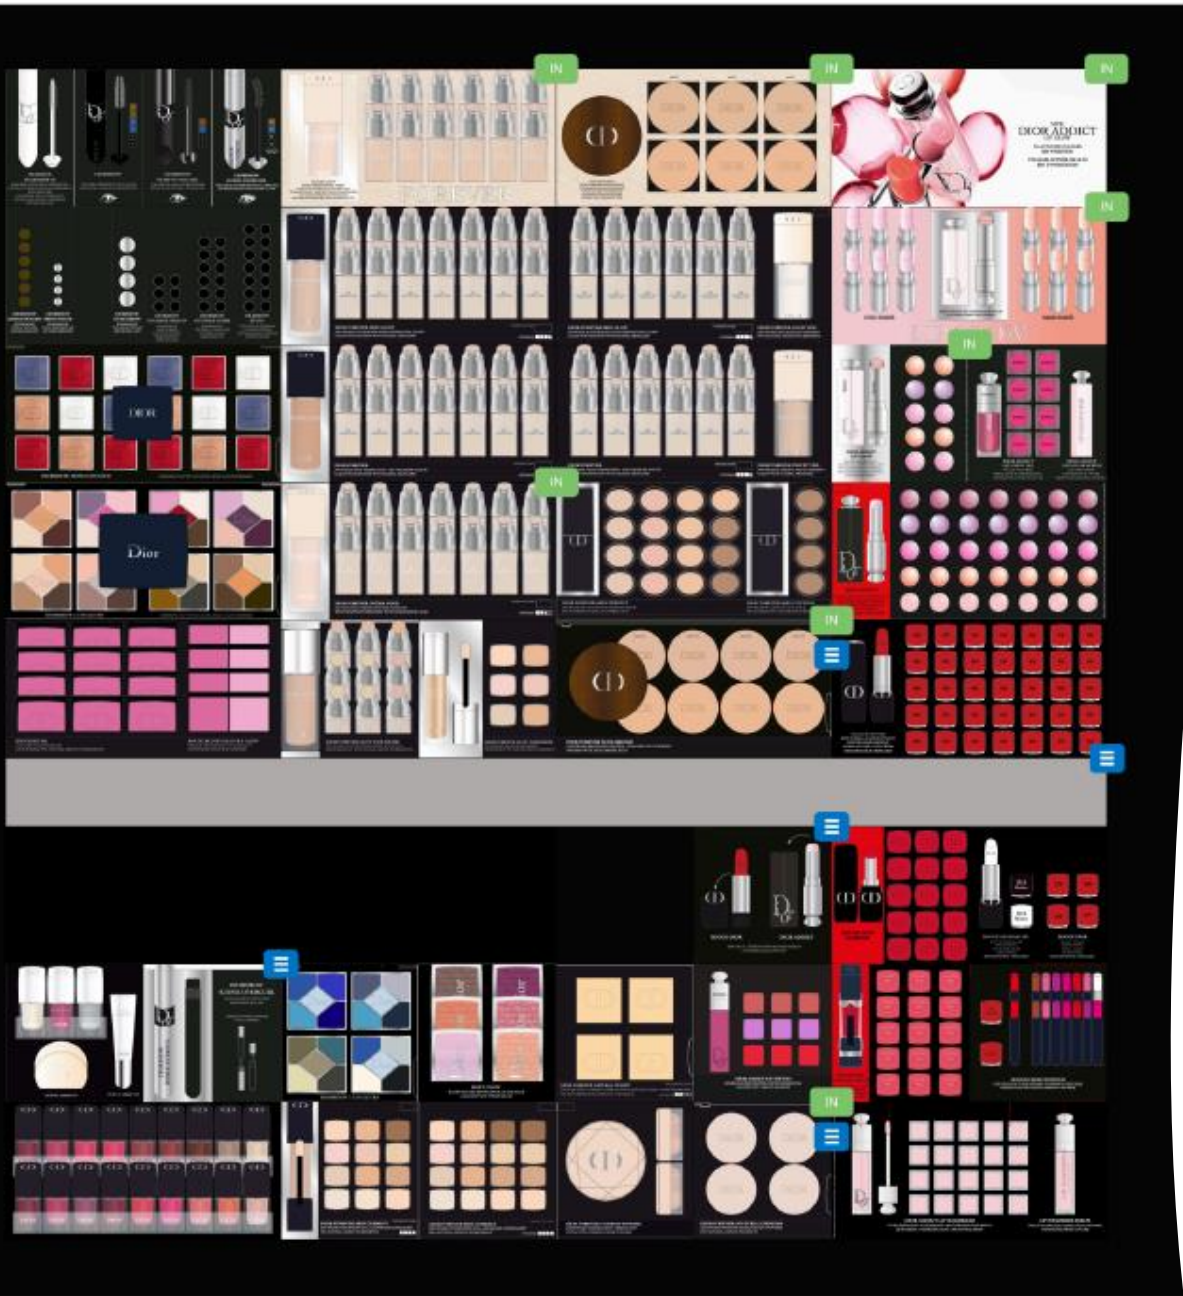

DIOR

TG horizontal

TG vertikal

8x8 Module